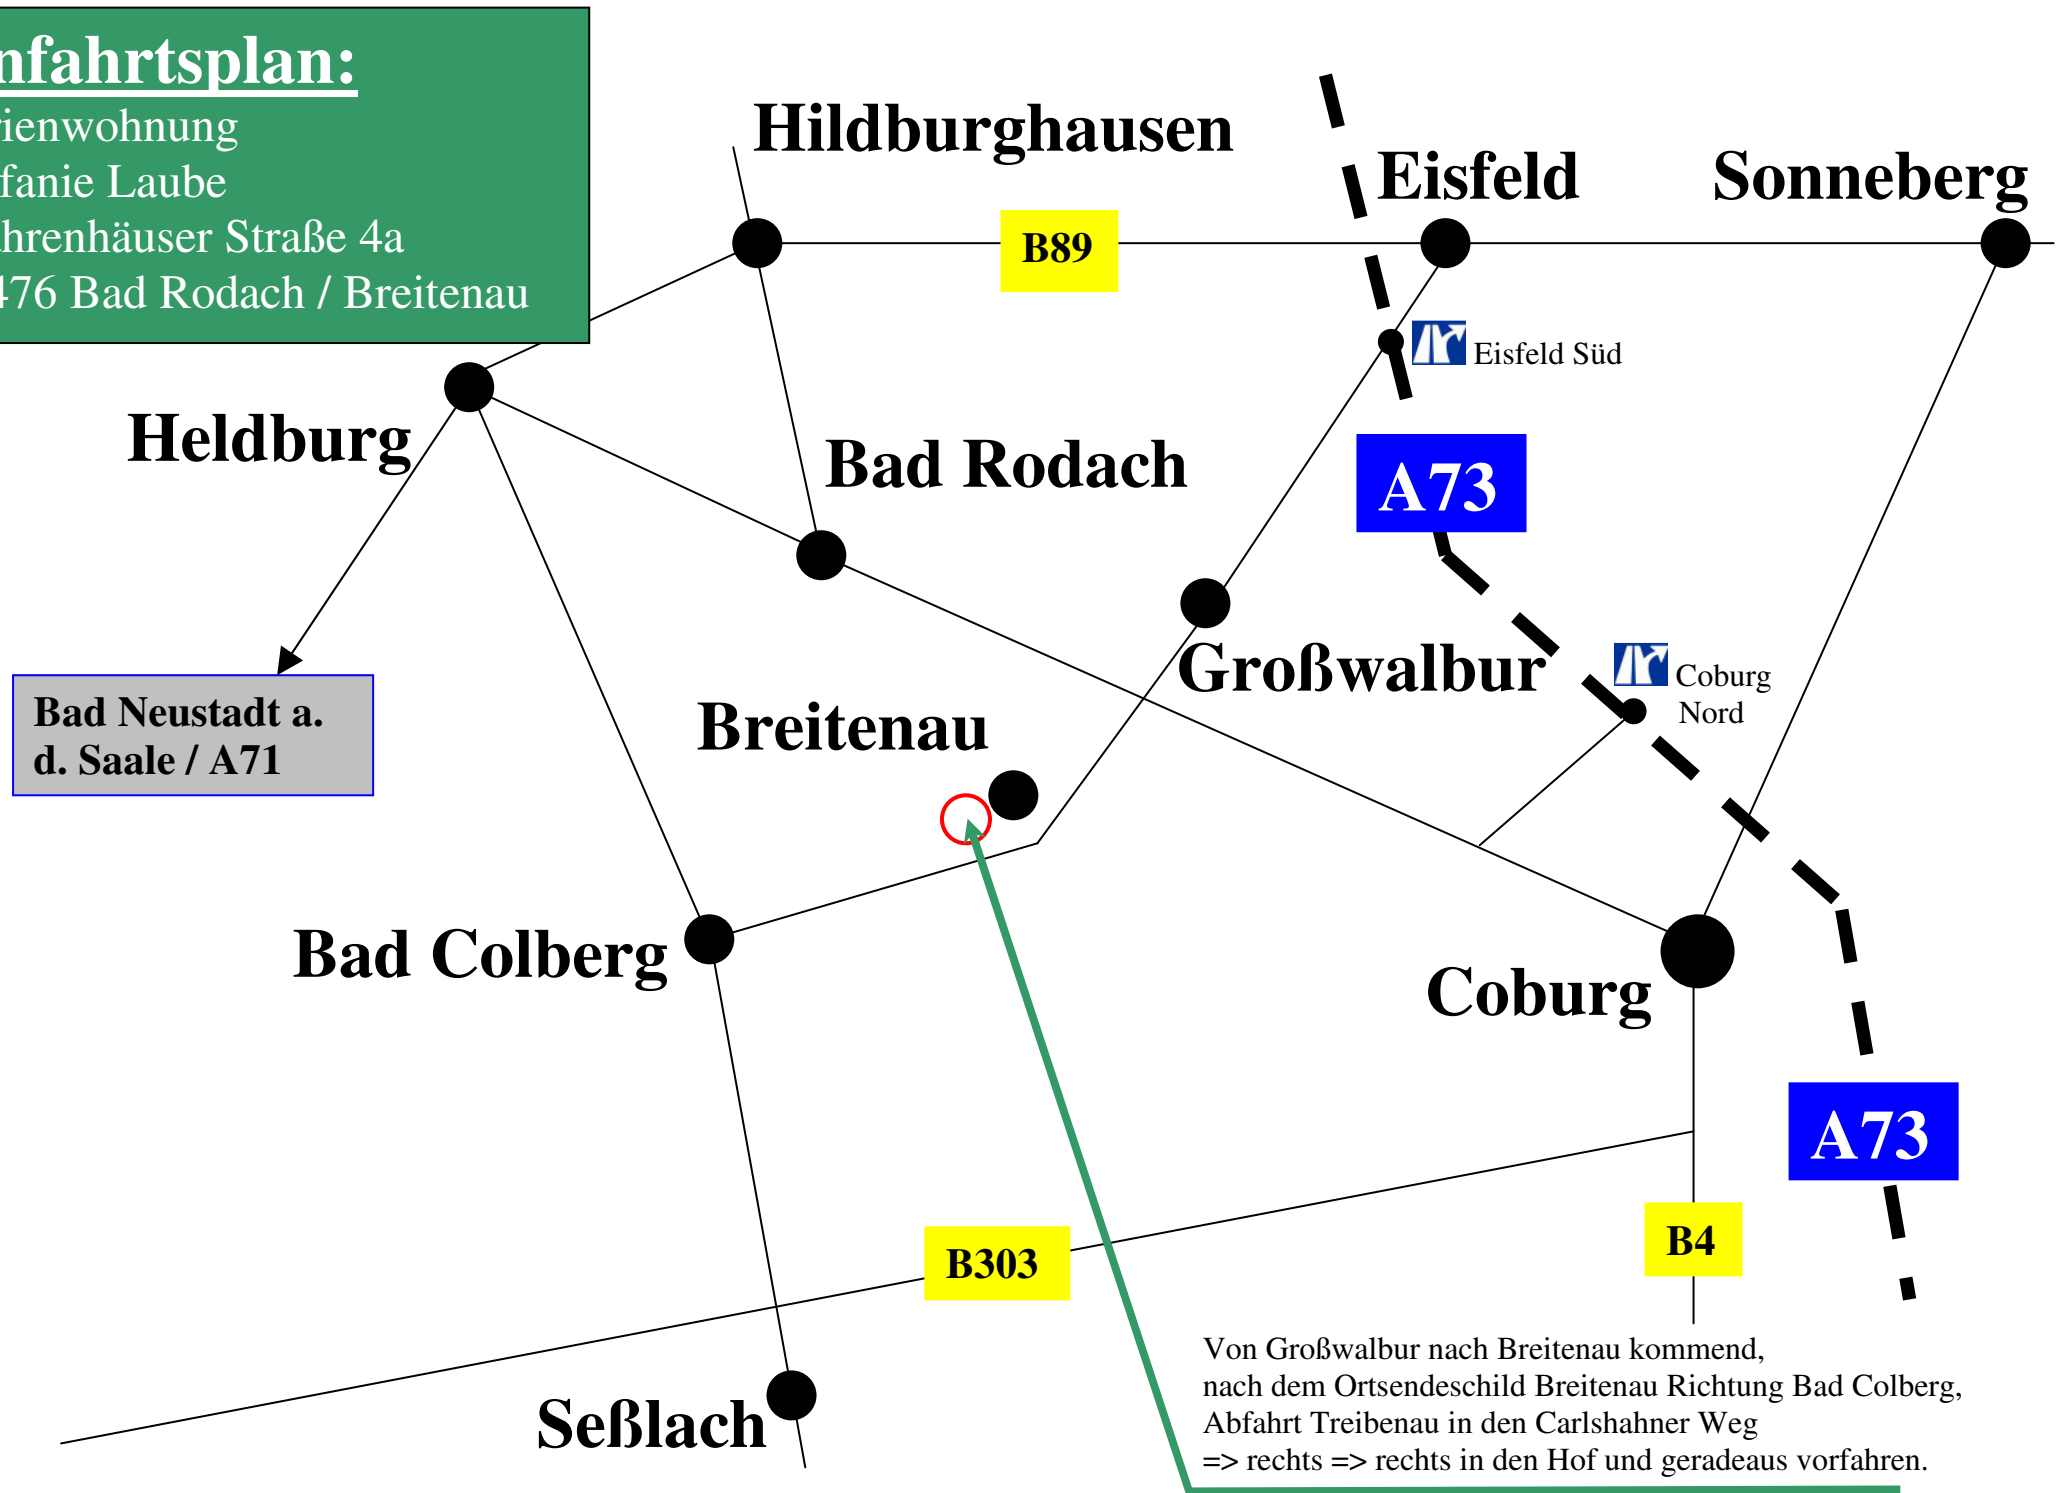

# Anfahrtsplan:

Ferienwohnung  
Stefanie Laube  
Mährenhäuser Straße 4a  
96476 Bad Rodach / Breitenau

Bad Neustadt a.  
d. Saale / A71

Von Großwalbur nach Breitenau kommend,  
nach dem Ortsendeschild Breitenau Richtung Bad Colberg,  
Abfahrt Treibenau in den Carlshahner Weg  
=> rechts => rechts in den Hof und geradeaus vorfahren.